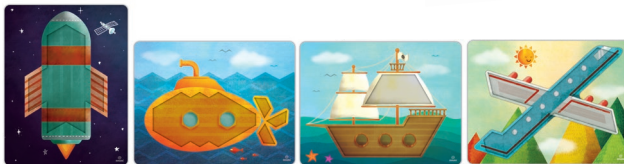

5+
ANS
YEARS

S3026

Artiles

Le défi et l'exploration du trapèze. Une combinaison infinie de couleurs selon votre imagination pour chaque tableau.
The challenge and exploration of trapeze. An infinite of colors according to your imagination for each board.

Inclus : 4 tableaux et 80 pièces en bois en forme de trapèze
Included: 4 boards and 80 wooden pieces in the shape of a trapeze
28 x 33 x 5,5 cm

4+
ANS
YEARS

S23146

Pucktriple Game

Contient 3 jeux en 1 / Included 3 games in 1