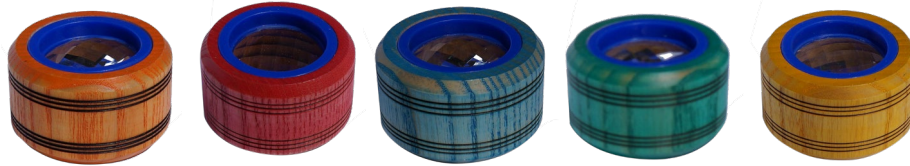

Des heures à regarder l'univers d'un autre œil / Hours to look at the universe from another eye

Œil coloré / Colored eyed

M810

(60 x 35 mm)