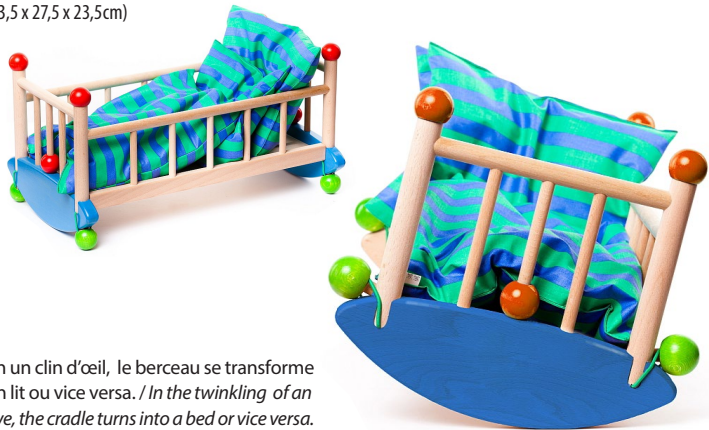

Barre de sécurité amovible / Removable safety bar

Poussette avec poignée ajustable /
Doll's Pram with adjustable handle

B74210 Bleu/Blue

B74230 Orange

(57 x 34 x 56cm)

Berceau / Doll's Cot

B74810

(43,5 x 27,5 x 23,5cm)