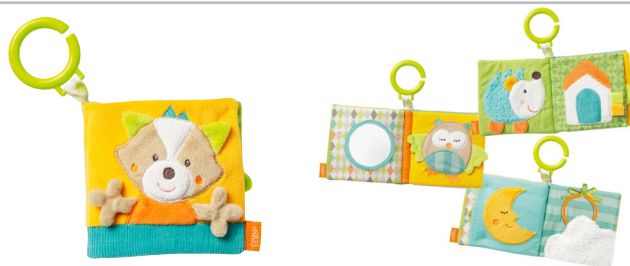

F58062
(24 cm)

Koala musical
Musical koala

F64018
(19 cm)

Hippopotame - Loopy musical
Musical hippopotamus - Loopy

F59076
(15 cm)

JOUETS POUR BÉBÉ

Baby and Toddler Toys

LIVRE / BOOK

Livre Loopy & Lotta
Soft book Loopy & Lotta

F59045
(11 x 11 cm)

Livre Bruno
Soft book - Bruno

F60188
(11 x 11 cm)

Livre - Les animaux nocturnes
Book - Animals of the night

F71139
(11 x 11 cm)

Livre chevreuil
Soft book - Deer

F76431
(11 x 11 cm)

Livre - Girafe
Book - Giraffe

F53142
(16 x 11 cm)
Brillant dans le noir
Glow in the dark

Boîte présentoir de 12 livres
Display with 12 soft books

F399608
(29 x 24 x 18 cm)

JOUETS POUR BÉBÉ