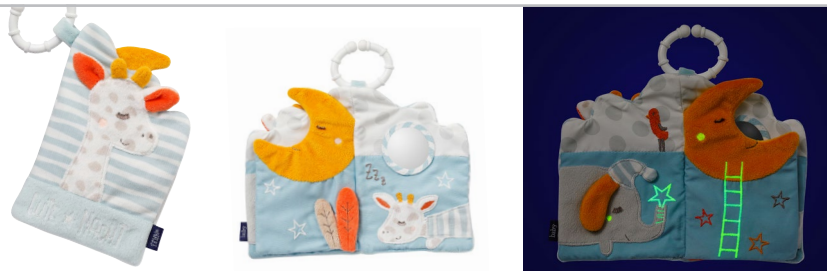

F58062
(24 cm)

Koala musical
Musical koala

F64018
(19 cm)

Hippopotame - Loopy musical
Musical hippopotamus - Loopy

F59076
(15 cm)

JOUETS POUR BÉBÉ

Baby and Toddler Toys

LIVRE / BOOK

Livre Loopy & Lotta
Soft book Loopy & Lotta

F59045
(11 x 11 cm)

Livre Bruno
Soft book - Bruno

F60188
(11 x 11 cm)

Livre - Les animaux nocturnes
Book - Animals of the night

F71139
(11 x 11 cm)

Livre chevreuil
Soft book - Deer

F76431
(11 x 11 cm)

Livre - Girafe
Book - Giraffe

F53142
(16 x 11 cm)
Brillant dans le noir
Glow in the dark

Boîte présentoir de 12 livres
Display with 12 soft books

F399608
(29 x 24 x 18 cm)

JOUETS POUR BÉBÉ