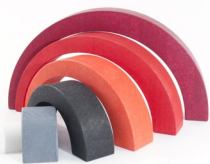

6 arches / *6 bows*

Arche asymétrique / *Asymmetrical Arches*

B78720

(28 x 15 x 4 cm)

6 double arches / *6 double bows*

CASSE-TÊTE / PUZZLE

Faites tourner les cubes pour exécuter différents modèles ou imaginer une histoire.
Rotate the cubes to do different models or imagine a story